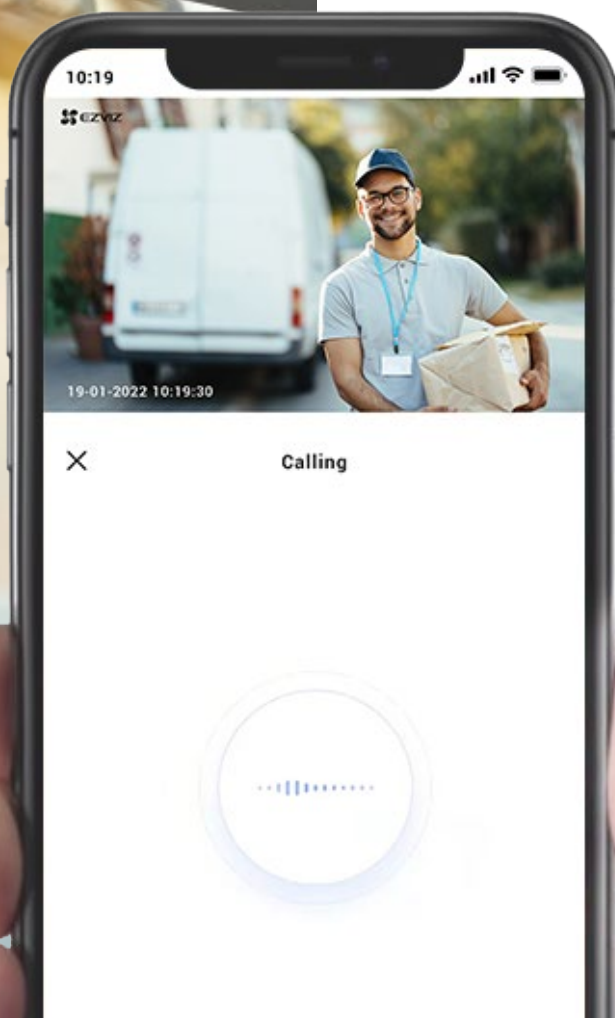

Elegáns és tartós dizájn

Elegáns megjelenésével a HB8 2K+ tökéletesen illeszkedik minden háztartásba. A hosszan tartó teljesítmény érdekében időjárásálló is.

Az üdvözlés ilyen egyszerű is lehet

A kétirányú kommunikációhoz egyszerűen használja a telefonját. Ezenkívül rögzíthet hangüzeneteket is, és ezek automatikusan lejátszásra kerülnek, amikor a kamera embereket érzékel.