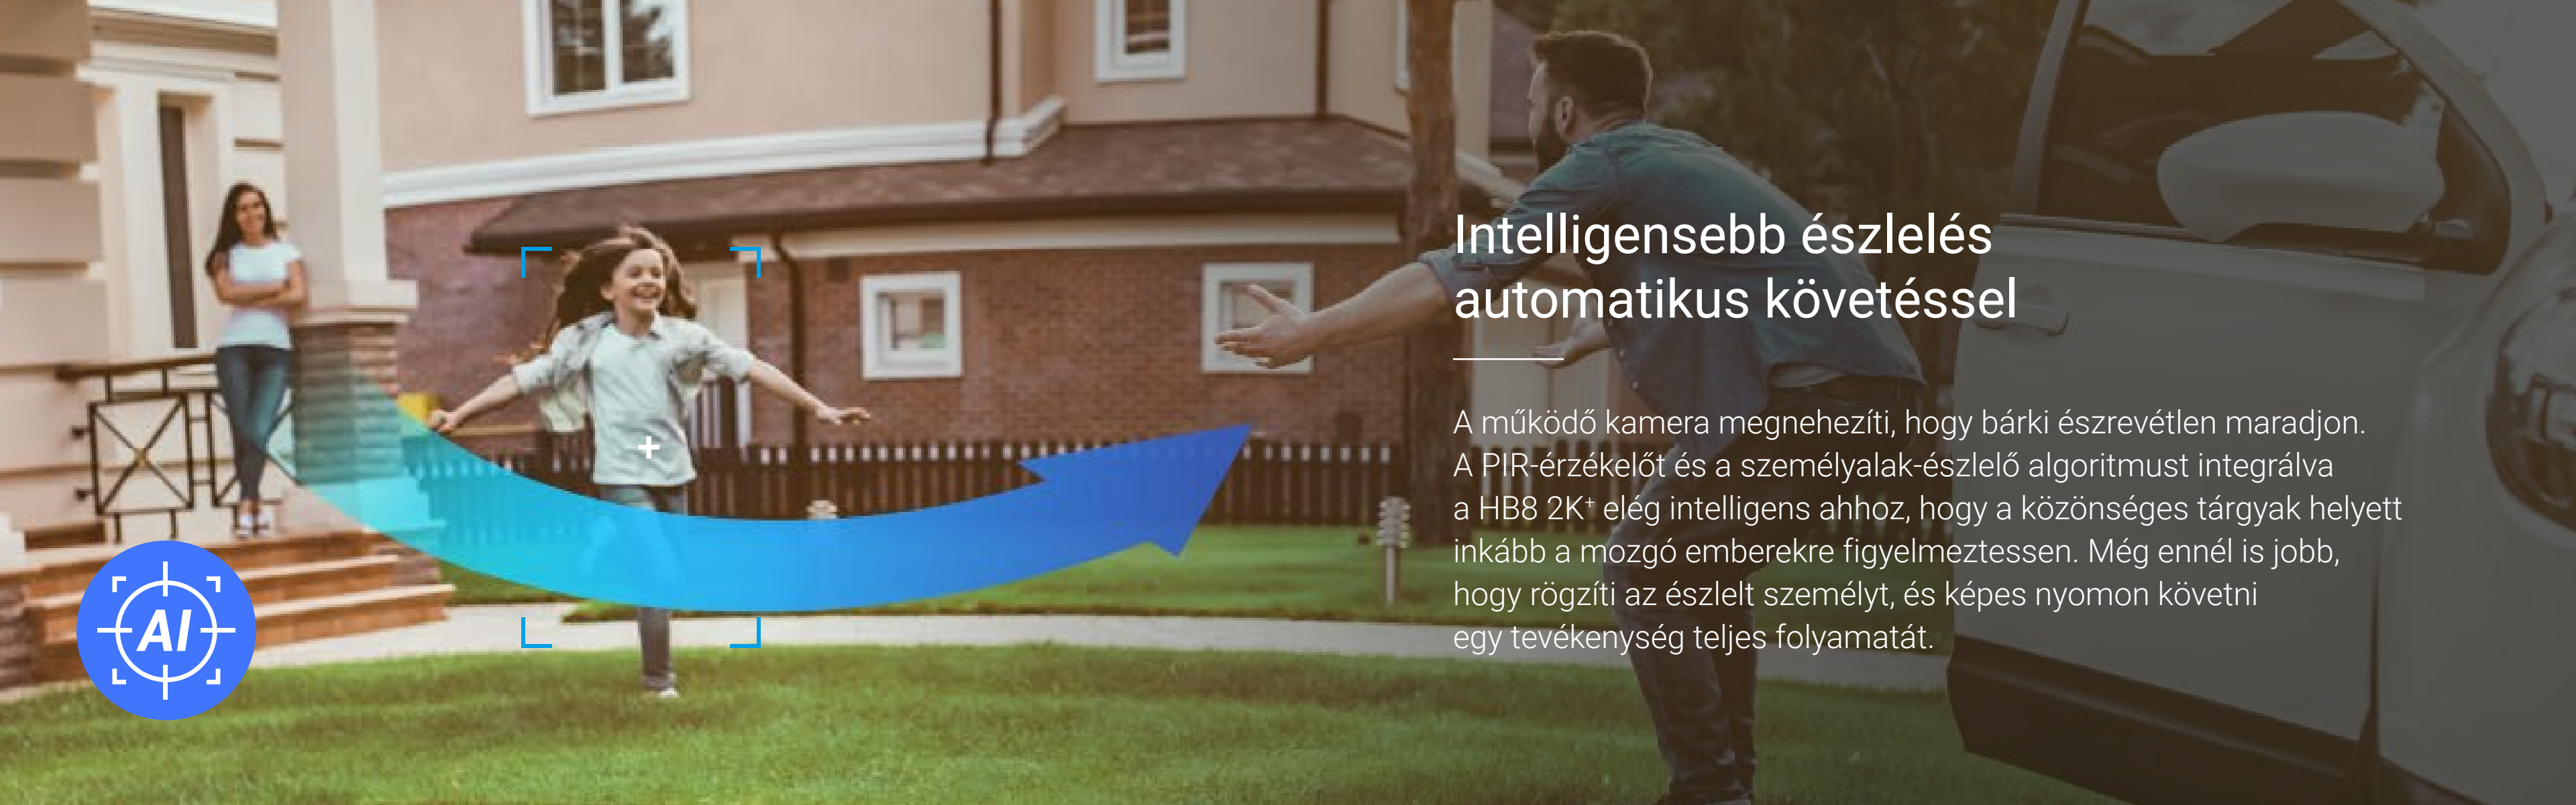

Intelligensebb észlelés automatikus követéssel

A működő kamera megnehezíti, hogy bárki észrevétlen maradjon. A PIR-érzékelőt és a személyalak-észlelő algoritmust integrálva a HB8 2K+ elég intelligens ahhoz, hogy a közönséges tárgyak helyett inkább a mozgó emberekre figyelmeztessen. Még ennél is jobb, hogy rögzíti az észlelt személyt, és képes nyomon követni egy tevékenység teljes folyamatát.

Az ingyenes videótárhellyel soha nem marad le egyetlen pillanatról sem

Nem kell adattároló kártyákat vagy előfizetési csomagokat vásárolnia ahhoz, hogy a kamera elmentse a fontos pillanatokat. A HB8 2K+ kamera nagy, 32 GB-os eMMC beépített tárolókapacitással rendelkezik.

Napi 10 perces felvételek tárolása akár
6 hónapon keresztül

A nagyobb tárhely érdekében az
EZVIZ CloudPlay⁴ felhőtárolóval
is használható