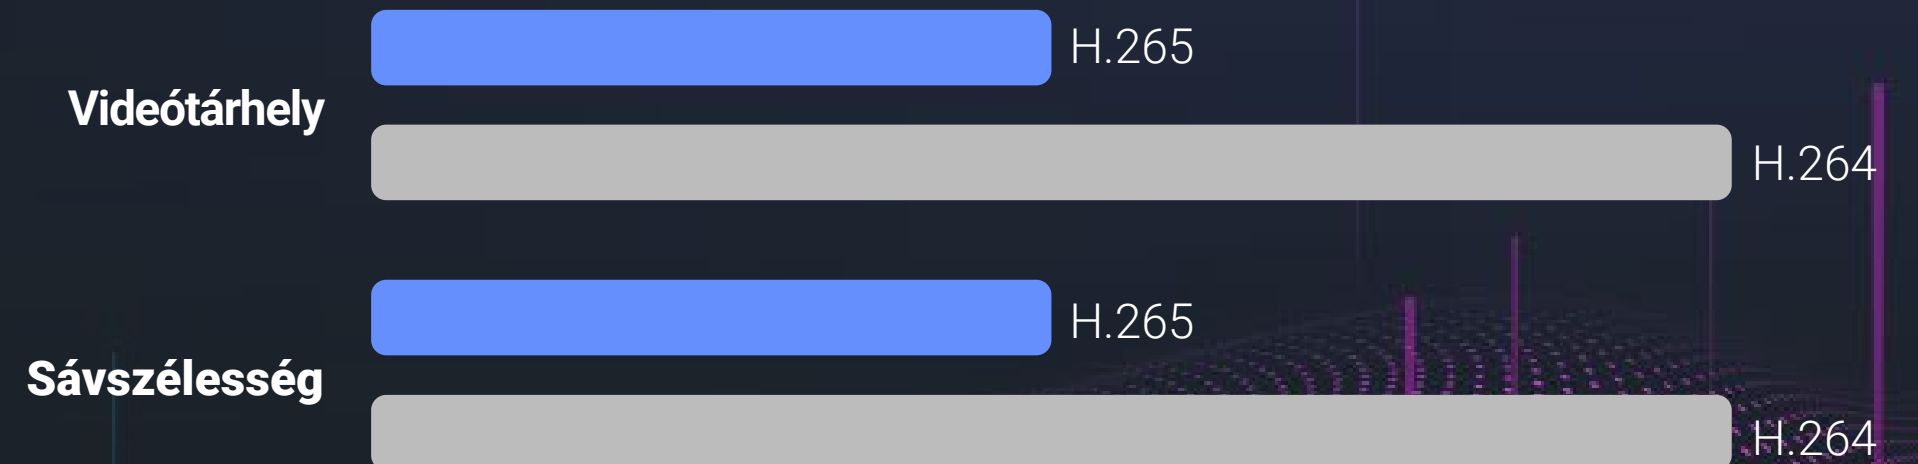

Pénzt takarít meg a tároláson és a sávszélességen

A kamera fejlett H.265-ös videótömörítési technológiával rendelkezik és ugyanolyan vagy még jobb videóminőséget ér el feleannyi sávszélesség és tárhely felhasználásával, mint a korábbi H.264-es videótömörítési szabvány⁶.