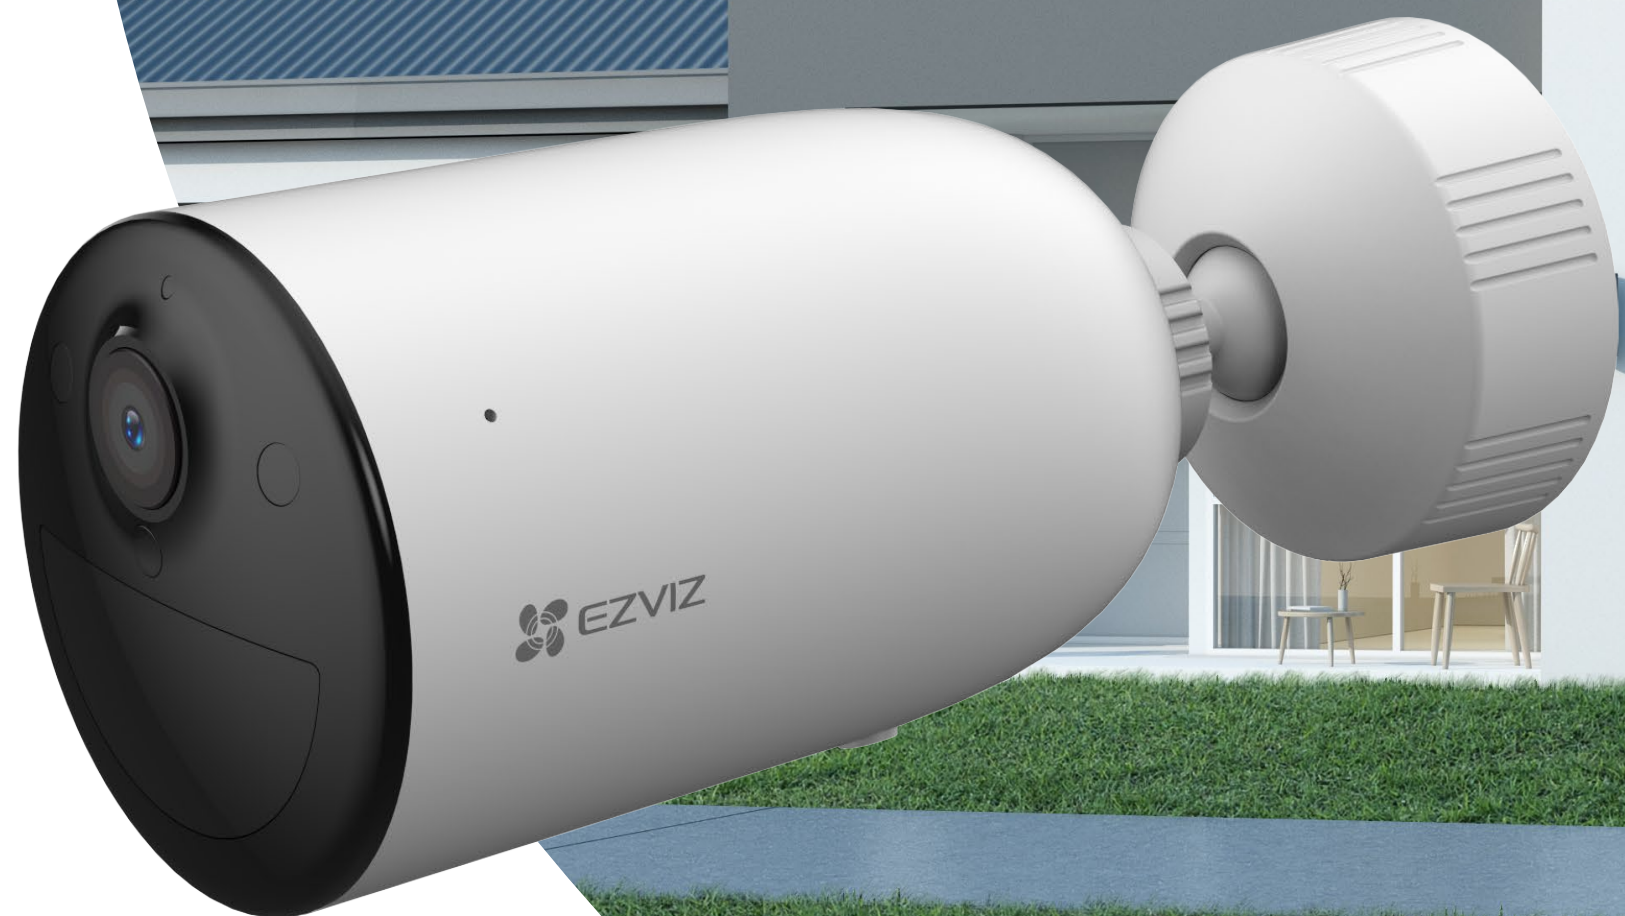

HB3 **2K**

További akkumulátoros kamera

W2HS bázisállomást igényel. A kamera önmagában nem működik.

Bővítse otthona védelmét egyszerűen

Ez a további kamera együttműködik a HB3 2K készlettel. Rendelkezik az EZVIZ népszerű akkumulátoros kameraszorozatának hasznos funkcióival, stabilan csatlakozik az otthoni Wi-Fi-hez, és segítségével egyszerűen bővíthető az otthon biztonsága.

2K felbontás

Akár 120 napos akku-élettartam¹ (5200 mAh)

Intelligens emberi mozgásérzékelés

Használatához HB3 bázisállomás szükséges

Nagy teljesítményű Wi-Fi HaLow™

Színes éjszakai látás

Kétirányú beszélgetés

Enjoy Smart Security in Green, Solar Style

Egy valóban egyszerű, megbízható Wi-Fi kamera

Az akkumulátorról üzemelő HB3 a ház bármely pontján nagyszerűen működik. Nem kell aggódnia a kapcsolat megszakadása miatt. A HB3 a Wi-Fi HaLow™ technológiával sokkal stabilabb kapcsolatot biztosít, mint a legtöbb otthoni kamera. A falakon és akadályokon áthatoló Wi-Fi-jel nagyobb távolságra jut el, és kevesebbet fogyaszt.

100%

Akkumulátoros
Vezeték nélküli telepítés

50%-kal³

növelt Wi-Fi
teljesítmény

120 naponkénti feltöltés vagy napelem

Az 5200 mAh kapacitású beépített újratölthető akkumulátornak köszönhetően a HB3 akár 120 napig is működik egy forgalmas háztartásban, napi 300 másodperces észlelési tevékenységgel³. Vagy vásárolhat egy EZVIZ napelemet², amely mindig feltöltve tartja.