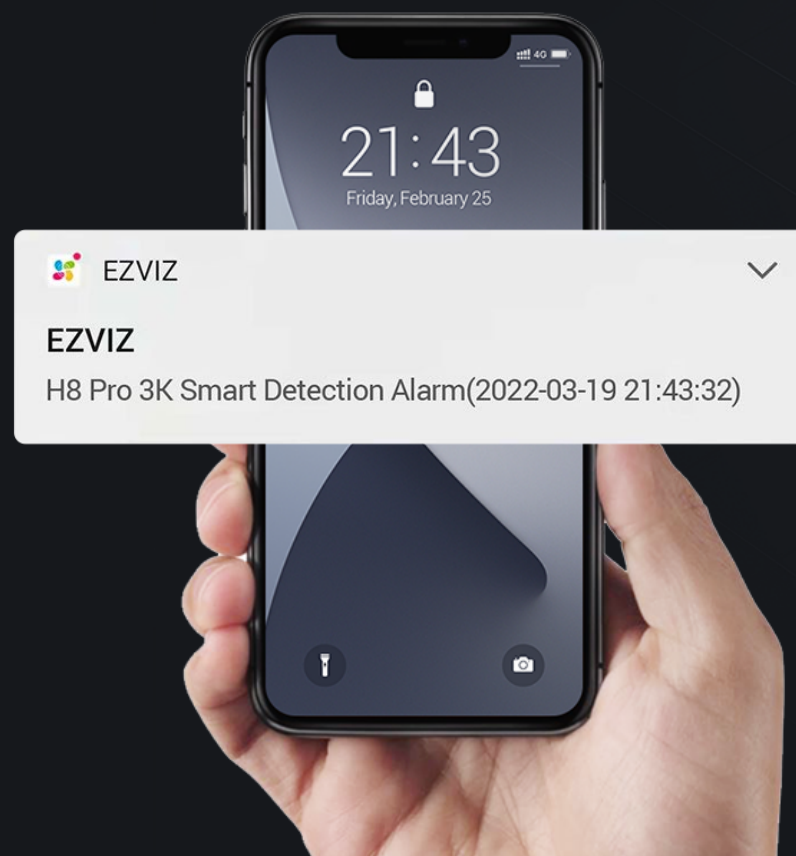

## Okos szem, amely a célra tapad, nagyít és követ

Amikor a H8 Pro 3K emberi mozgást észlel, automatikusan fordulva követi a mozgását, és akár 4-szeresen ráközelítve rögzíti a tevékenységet. Biztosítja, hogy Ön mindenről tudjon ami a megfigyelt területen történik.

## Őrzi az Ön számára legfontosabb helyeket

Minden otthonnak vannak olyan területei, amelyek különös figyelmet igényelnek. A H8 Pro 3K-val akár 12 ilyen helyet is megjelölhet az EZVIZ alkalmazásban. Ha a kamera figyelési szöge egy automatikus követés után megváltozik, az előre beállított pontokra kattintva gyorsan visszaállíthatja az eredeti szögbe.

## Aktívan őrzi otthonát

A kamera aktív védelmi funkcióval rendelkezik, amely extra védelmi réteget biztosít. Ha a kamera behatolókat észlel, bekapcsol egy hangos szirénát és két villogó reflektort<sup>3</sup>, hogy elriassza őket.

## Nagy távolságú színes éjjeli kép

A kamera gondoskodik arról, hogy senki se tudjon könnyen besurranni a sötétség leple alatt. Beépített reflektorokkal biztosítja a színes éjjeli képet, ha pedig a lámpák ki vannak kapcsolva, lenyűgöző fekete-fehér képet nyújt. Sőt, a kamera „okos éjjeli” módba kapcsolható, amelyben mozgás észlelésekor a fekete-fehér módról automatikusan színes módra vált.