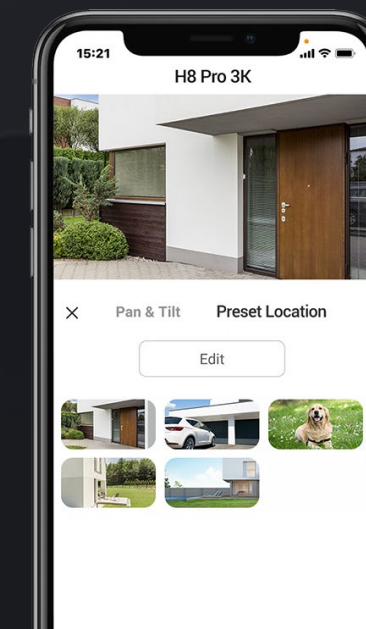

Okos szem, amely a célra tapad, nagyít és követ

Amikor a H8 Pro 3K emberi mozgást észlel, automatikusan fordulva követi a mozgását, és akár 4-szeresen ráközelítve rögzíti a tevékenységet. Biztosítja, hogy Ön mindenről tudjon ami a megfigyelt területen történik.

Őrzi az Ön számára legfontosabb helyeket

Minden otthonnak vannak olyan területei, amelyek különös figyelmet igényelnek. A H8 Pro 3K-val akár 12 ilyen helyet is megjelölhet az EZVIZ alkalmazásban. Ha a kamera figyelési szöge egy automatikus követés után megváltozik, az előre beállított pontokra kattintva gyorsan visszaállíthatja az eredeti szögbe.