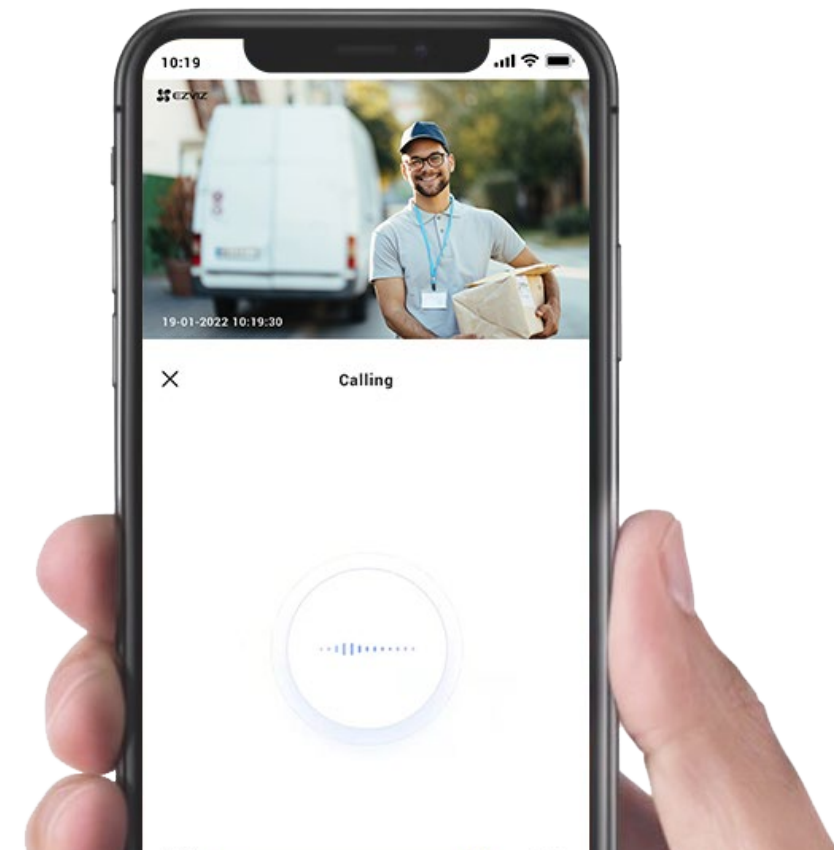

## Aktívan őrzi otthonát

A kamera aktív védelmi funkcióval rendelkezik, amely extra védelmi réteget biztosít. Ha a kamera behatolókat észlel, bekapcsol egy hangos szirénát és két villogó reflektort<sup>3</sup>, hogy elriassza őket.

## Nagy távolságú színes éjjeli kép

A kamera gondoskodik arról, hogy senki se tudjon könnyen besurranni a sötétség leple alatt. Beépített reflektorokkal biztosítja a színes éjjeli képet, ha pedig a lámpák ki vannak kapcsolva, lenyűgöző fekete-fehér képet nyújt. Sőt, a kamera „okos éjjeli” módba kapcsolható, amelyben mozgás észlelésekor a fekete-fehér módról automatikusan színes módra vált.

## Lásjon, halljon és beszéljen bárhol

Családi kirándulásra készül, de aggódik az át nem vett küldemények vagy a váratlan látogatók miatt? A H8 Pro 3K-nak köszönhetően okostelefonján láthat és hallhat mindent, és beszélhet bárkivel, aki a birtokán megjelenik.