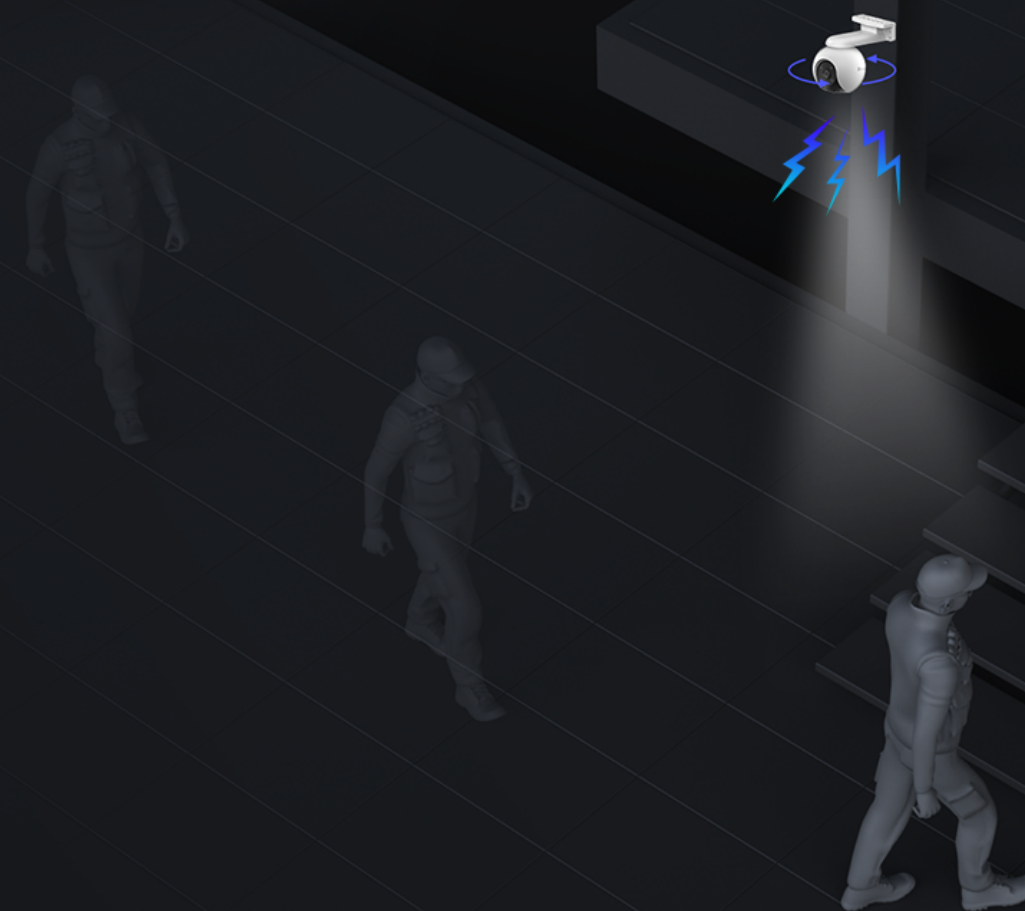

## Okos szem, amely a célra tapad, nagyít és követ

Amikor a H8 Pro 3K emberi mozgást észlel, automatikusan fordulva követi a mozgását, és akár 4-szeresen ráközelítve rögzíti a tevékenységet. Biztosítja, hogy Ön mindenről tudjon ami a megfigyelt területen történik.

## Őrzi az Ön számára legfontosabb helyeket

Minden otthonnak vannak olyan területei, amelyek különös figyelmet igényelnek. A H8 Pro 3K-val akár 12 ilyen helyet is megjelölhet az EZVIZ alkalmazásban. Ha a kamera figyelési szöge egy automatikus követés után megváltozik, az előre beállított pontokra kattintva gyorsan visszaállíthatja az eredeti szögbe.

## Aktívan őrzi otthonát

A kamera aktív védelmi funkcióval rendelkezik, amely extra védelmi réteget biztosít. Ha a kamera behatolókat észlel, bekapcsol egy hangos szirénát és két villogó reflektort<sup>3</sup>, hogy elriassza őket.

## Nagy távolságú színes éjjeli kép

A kamera gondoskodik arról, hogy senki se tudjon könnyen besurranni a sötétség leple alatt. Beépített reflektorokkal biztosítja a színes éjjeli képet, ha pedig a lámpák ki vannak kapcsolva, lenyűgöző fekete-fehér képet nyújt. Sőt, a kamera „okos éjjeli” módba kapcsolható, amelyben mozgás észlelésekor a fekete-fehér módról automatikusan színes módra vált.