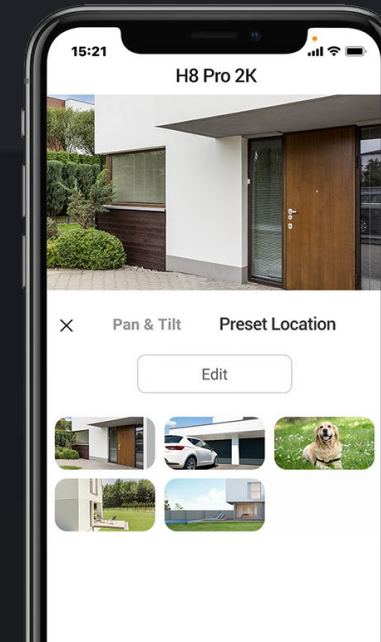

## Minden fontos pillanatot észlelhet és követhet

A H8 Pro 2K megkülönbözteti az embereket a háziállatoktól és a nem fontos mozgó objektumoktól. Amikor emberi tevékenységet észlel, a kamera rögzíti a célpontot, és automatikusan elfordul, hogy kövesse a mozgást. Semmi sem kerülheti el könnyedén a figyelmét.

Emberi mozgás automatikus  
követése

Bejárati ajtó

Előkert

Garázs

## Határozza meg azokat a pontokat, amelyek a legfontosabbak az Ön számára

Nem számít, milyen bonyolult a követés, a kamera mindig tudja, hogyan jut vissza a kívánt látószögbe. Akár 12 szöget is meghatározhat az EZVIZ alkalmazás segítségével. Csak kattintson az előre beállított pontokra, és a kamera automatikusan visszaáll a helyére.