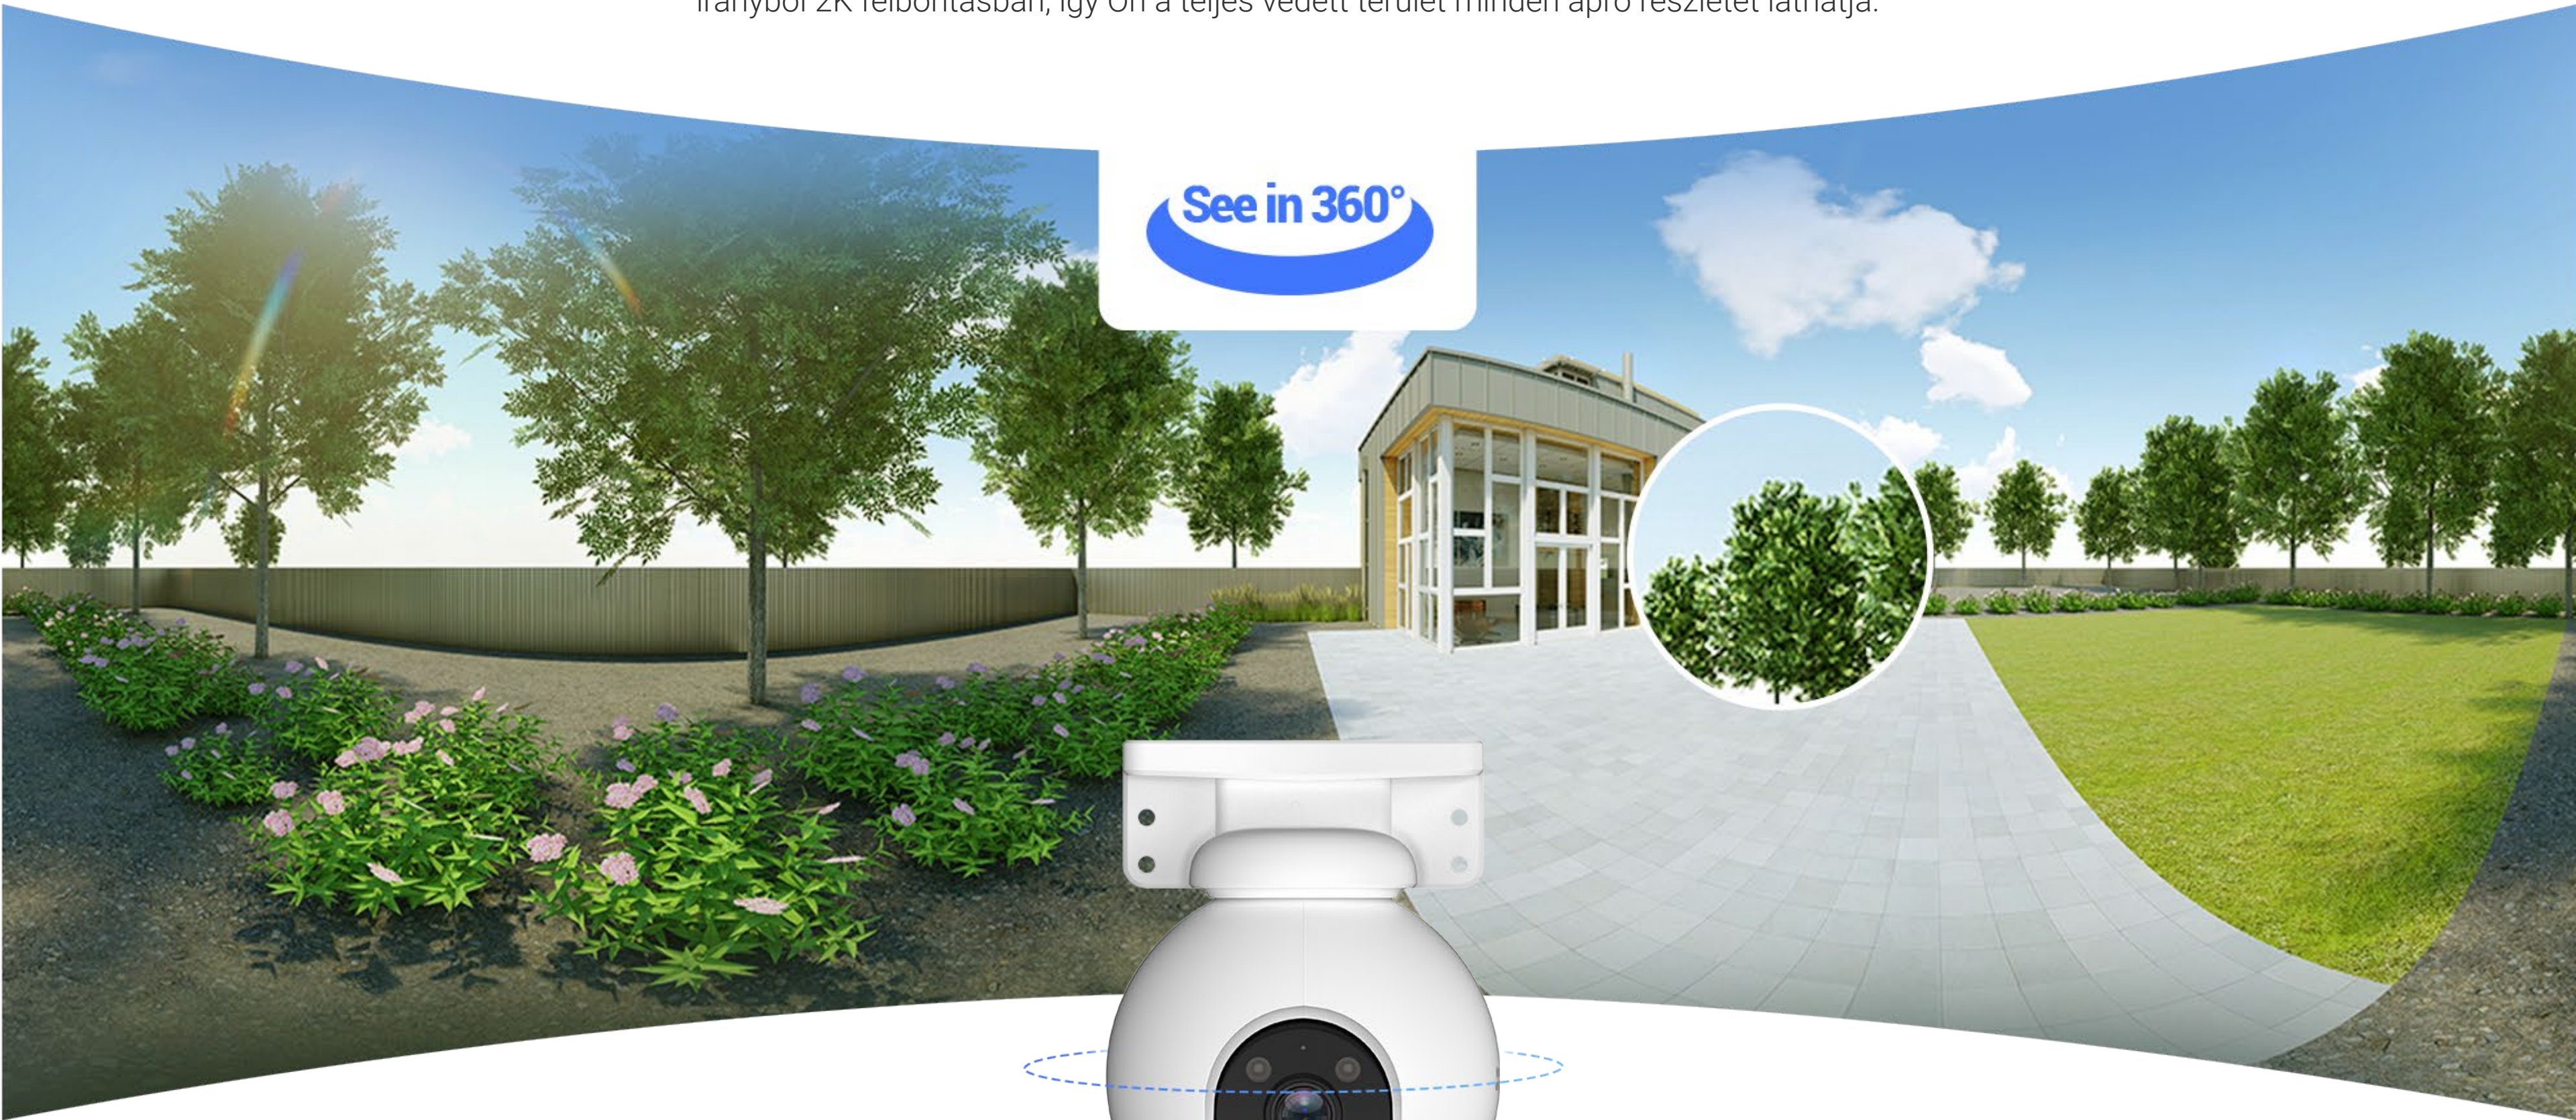

80°
Függőleges