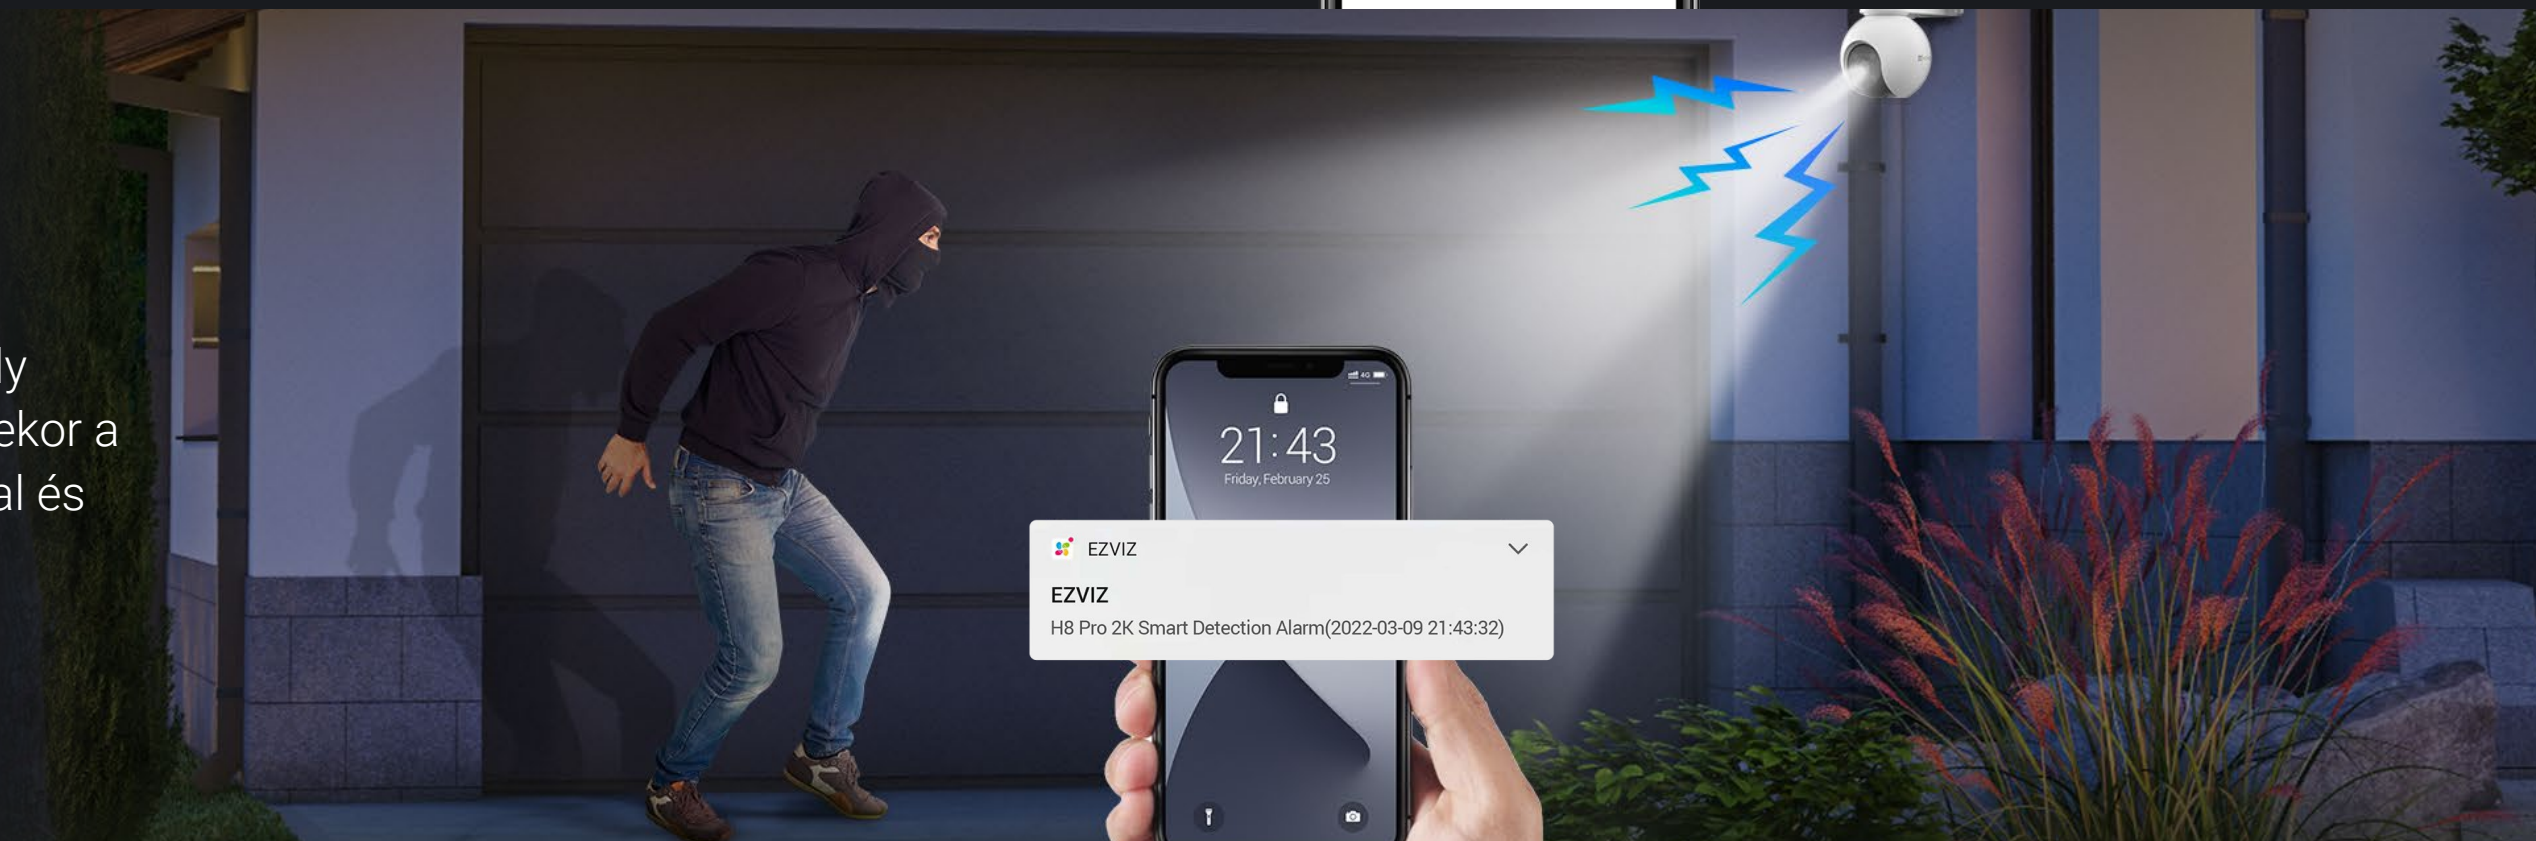

## Minden fontos pillanatot észlelhet és követhet

A H8 Pro 2K megkülönbözteti az embereket a háziállatoktól és a nem fontos mozgó objektumoktól. Amikor emberi tevékenységet észlel, a kamera rögzíti a célpontot, és automatikusan elfordul, hogy kövesse a mozgást. Semmi sem kerülheti el könnyedén a figyelmét.

Emberi mozgás automatikus  
követése

Bejárati ajtó

Előkert

Garázs

## Határozza meg azokat a pontokat, amelyek a legfontosabbak az Ön számára

Nem számít, milyen bonyolult a követés, a kamera mindig tudja, hogyan jut vissza a kívánt látószögbe. Akár 12 szöget is meghatározhat az EZVIZ alkalmazás segítségével. Csak kattintson az előre beállított pontokra, és a kamera automatikusan visszaáll a helyére.

## Nagy távolságú színes éjjeli kép

A kamera gondoskodik arról, hogy senki se tudjon könnyen besurranni a sötétség leple alatt. Beépített reflektorokkal biztosítja a színes éjjeli képet, ha pedig a lámpák ki vannak kapcsolva, lenyűgöző fekete-fehér képet nyújt. Sőt, a kamera „okos éjjeli” módba kapcsolható, amelyben mozgás észlelésekor a fekete-fehér módról automatikusan színes módra vált.