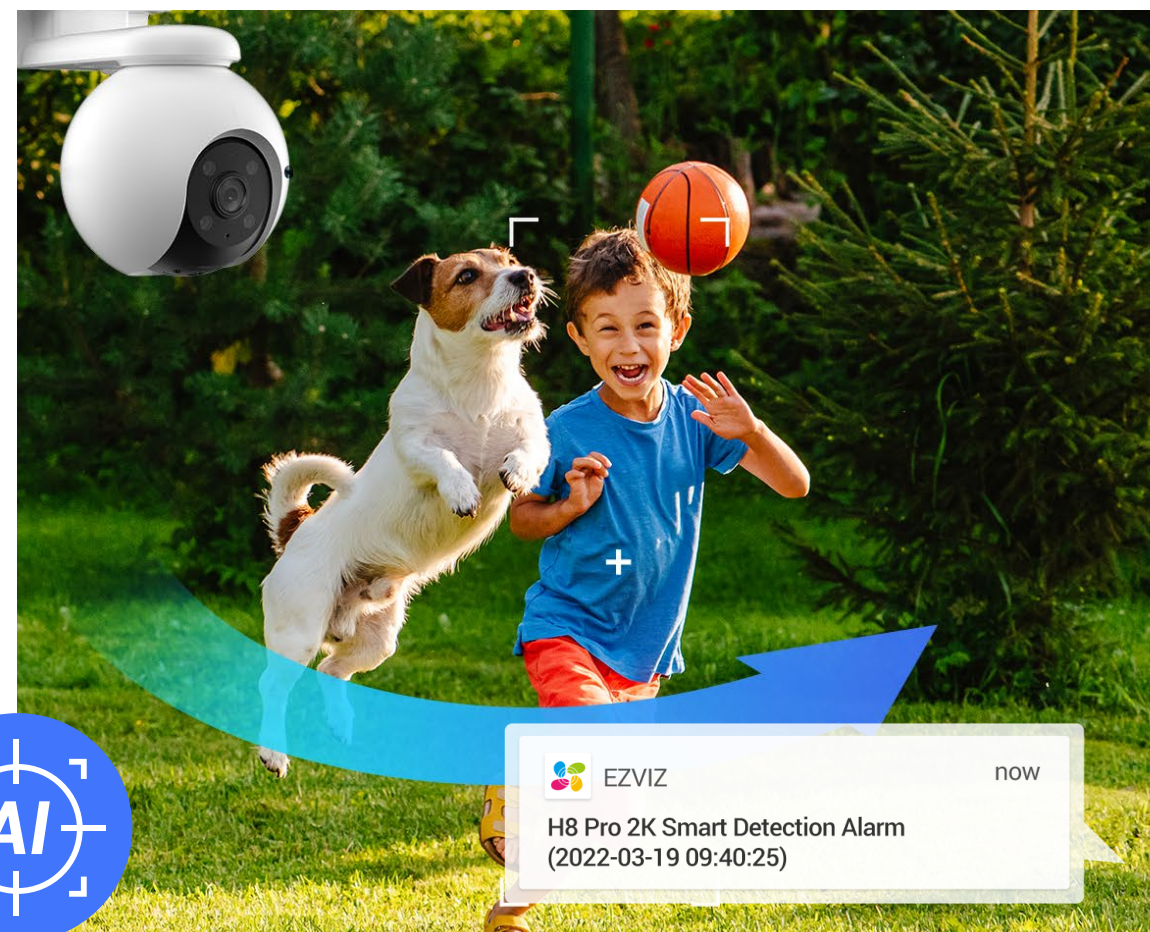

# A készülékre telepített mesterséges intelligencia az intelligensebb felismerésért

A kamera fedélzeti mesterséges intelligencia algoritmusai segítik a mozgó emberek és járművek azonosítását. Csökkenti a lehulló levelek vagy repülő rovarok által okozott riasztásokat, és tájékoztatja Önt, ha valaki engedély nélkül parkol az Ön tulajdonában lévő területen.

AI-alapú emberi /  
jármű-alakfelismerés

Testreszabható  
észlelési zóna

FREE

Előfizetési díj nélkül

EZVIZ now  
H8 Pro 2K Smart Detection Alarm  
(2022-03-19 09:40:25)

## Minden fontos pillanatot észlelhet és követhet

A H8 Pro 2K megkülönbözteti az embereket a háziállatoktól és a nem fontos mozgó objektumoktól. Amikor emberi tevékenységet észlel, a kamera rögzíti a célpontot, és automatikusan elfordul, hogy kövesse a mozgást. Semmi sem kerülheti el könnyedén a figyelmét.