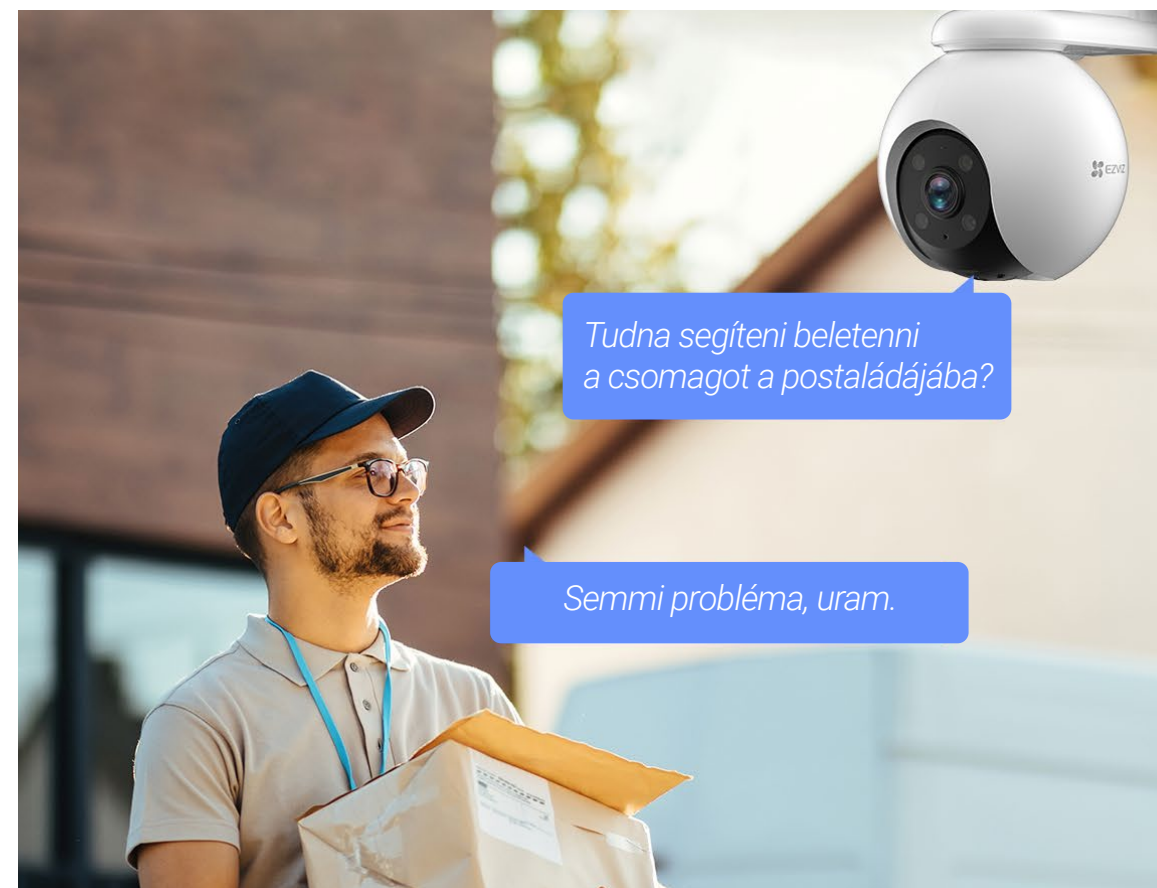

Nagy távolságú színes éjjeli kép

A kamera gondoskodik arról, hogy senki se tudjon könnyen besurranni a sötétség leple alatt. Beépített reflektorokkal biztosítja a színes éjjeli képet, ha pedig a lámpák ki vannak kapcsolva, lenyűgöző fekete-fehér képet nyújt. Sőt, a kamera „okos éjjeli” módba kapcsolható, amelyben mozgás észlelésekor a fekete-fehér módról automatikusan színes módra vált.

Fekete-fehér

30 m (98 ft)

Teljesen színes (a beépített reflektorok bekapcsolásával)

20 m (65 ft)

Lásson, halljon és beszéljen bárhonnán

Családi kirándulásra készül, de aggódik az át nem vett küldemények vagy a váratlan látogatók miatt? A H8 Pro 2K-nak köszönhetően okostelefonján láthat és hallhat mindent, és beszélhet bárkivel, aki a birtokán megjelenik.