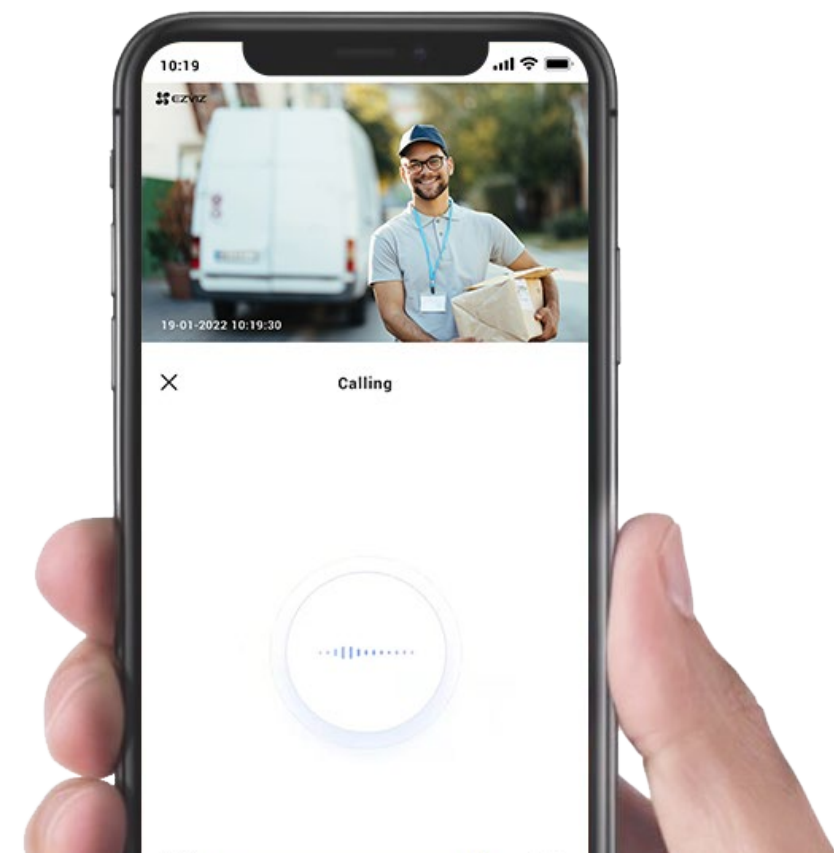

## Aktívan őrzi otthonát

A kamera aktív védelmi funkcióval rendelkezik, amely extra védelmi réteget biztosít. Betolakodók észlelésekor a kamera a helyszíni elrettentést hangos szirénaszóval és két villogó reflektorral<sup>3</sup> oldja meg.

## Nagy távolságú színes éjjeli kép

A kamera gondoskodik arról, hogy senki se tudjon könnyen besurranni a sötétség leple alatt. Beépített reflektorokkal biztosítja a színes éjjeli képet, ha pedig a lámpák ki vannak kapcsolva, lenyűgöző fekete-fehér képet nyújt. Sőt, a kamera „okos éjjeli” módba kapcsolható, amelyben mozgás észlelésekor a fekete-fehér módról automatikusan színes módra vált.

## Lásson, halljon és beszéljen bárhonnán

Családi kirándulásra készül, de aggódik az át nem vett küldemények vagy a váratlan látogatók miatt? A H8 Pro 2K-nak köszönhetően okostelefonján láthat és hallhat mindent, és beszélhet bárkivel, aki a birtokán megjelenik.