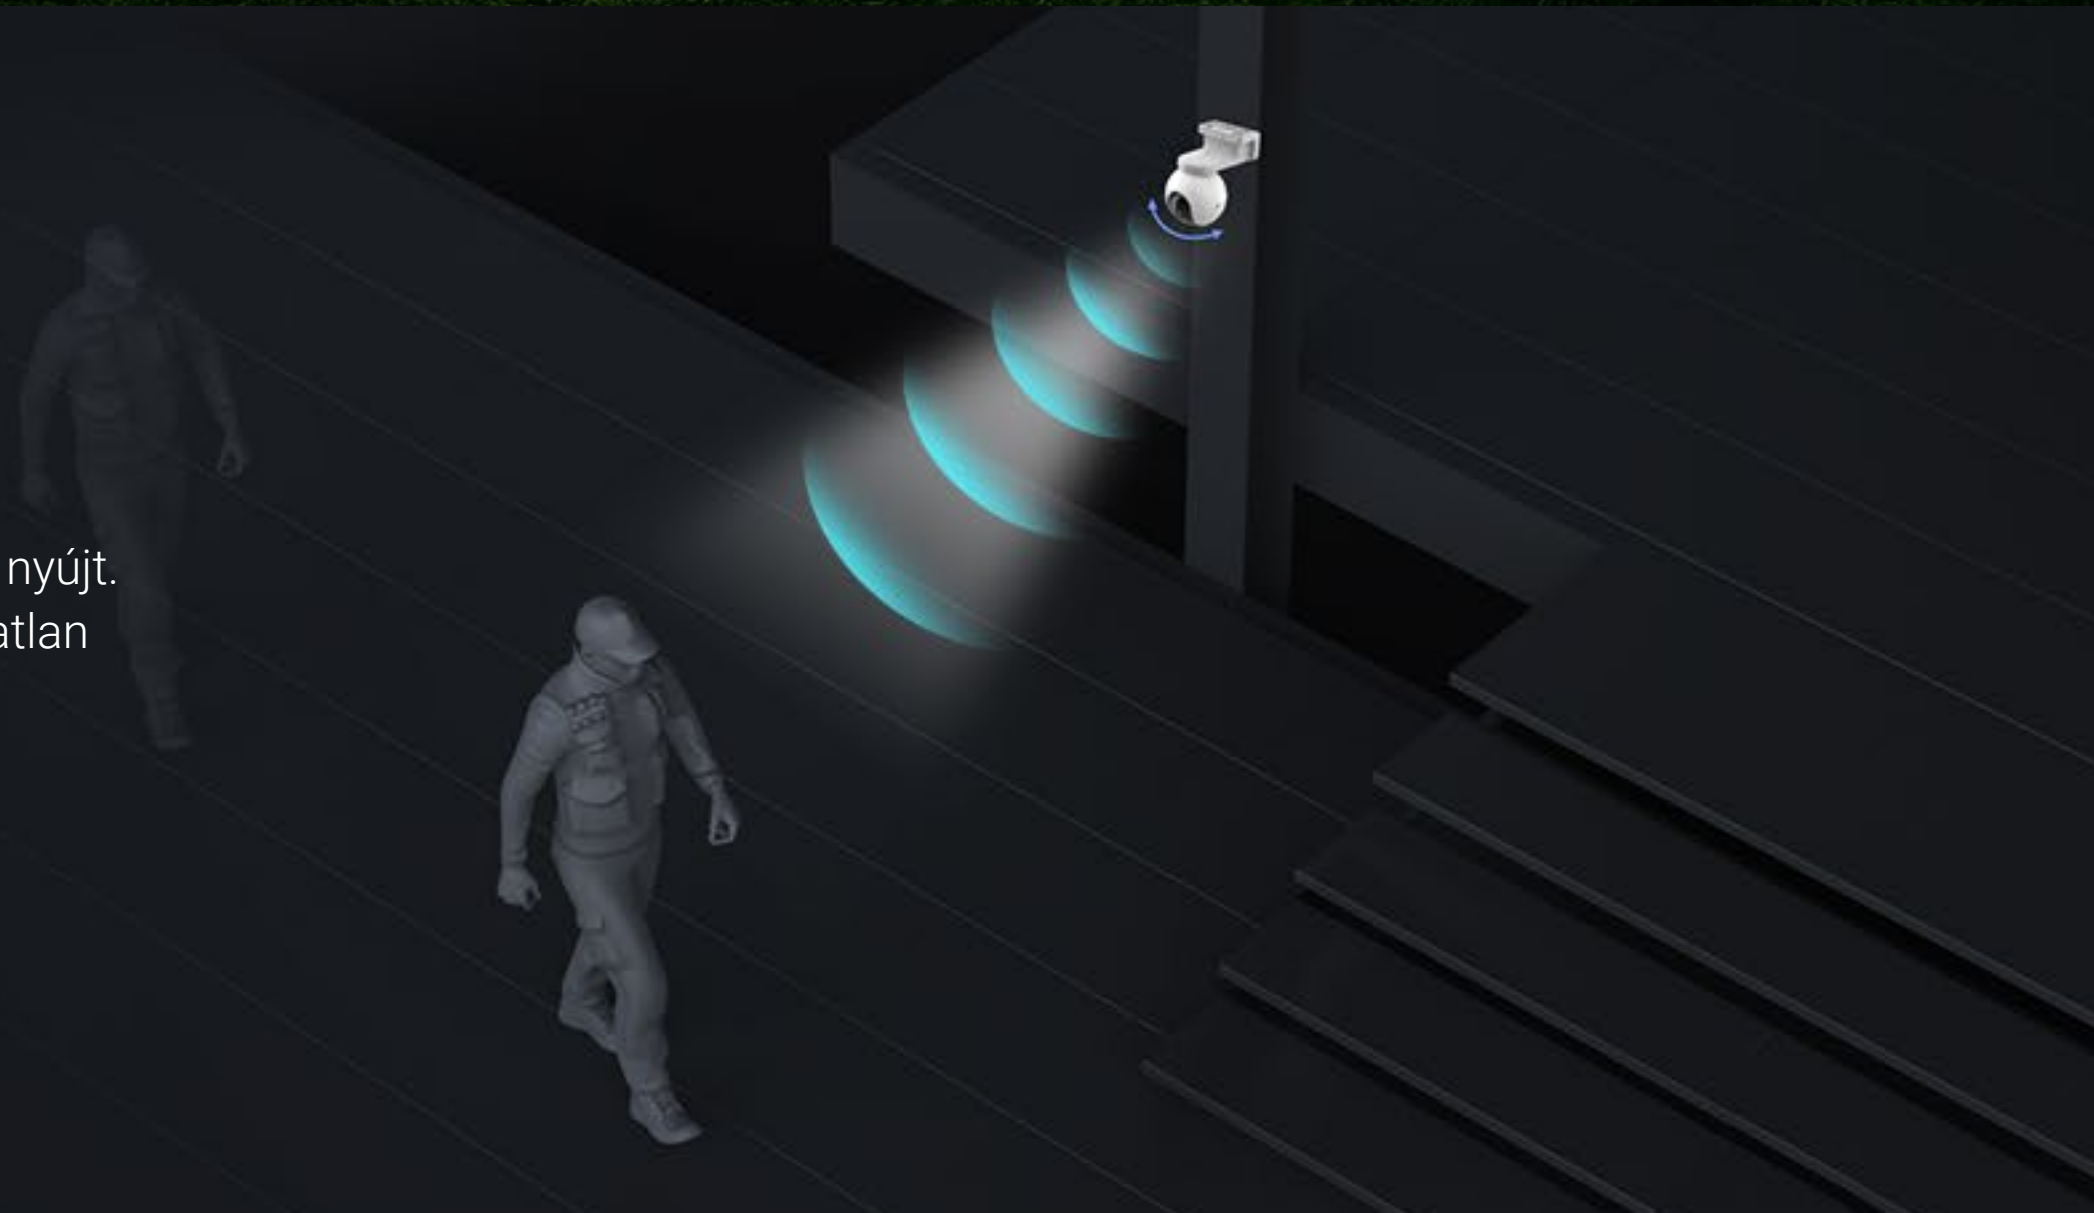

### 03 Egyetlen kattintással visszatérhet az előre beállított helyszínre

Nem számít, milyen bonyolult a megtekintés, a kamera mindig tudja, hogyan kell visszatérni a kívánt látószögbe. Az EZVIZ-ben legfeljebb 12 szöget adhat meg. Csak érintse meg az előre beállított pontokat, és a kamera automatikusan visszaállítja a helyét.

## Minden részletet színesben láthat, nappal és éjjel egyaránt

A fekete-fehér képek már a múlté. Az EB8 4G beépített reflektorral állítja helyre a környező természet színes szépségét, még a késő esti órákban is. Az EB8 kamerának köszönhetően senki sem érheti el könnyen még a sötétség leple alatt sem.

Akár 15 m távolságra

Színes éjjellátó

## Egy éber őr, aki éjjel-nappal dolgozik

A kamera aktív védelmi funkcióval rendelkezik, ami fokozott biztonságot nyújt. Betolakodók észlelésekor a kamera felvillant egy fényszórót<sup>6</sup>, hogy a hivatlan látogatók észrevegyék, észlelte őket a rendszer.