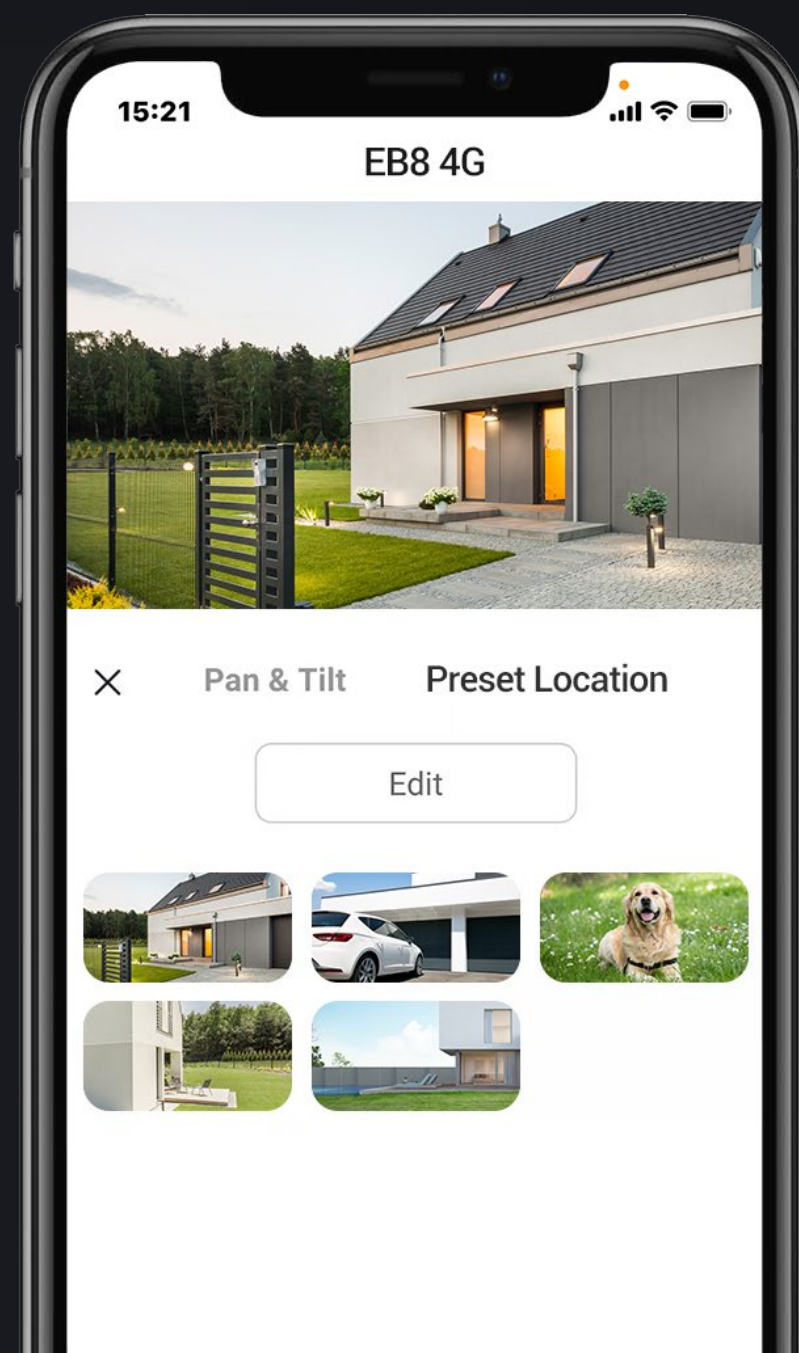

## 01 Intelligensebb észlelés az alapvető aktivitások esetén

Az EB8 4G-t úgy tervezték meg, hogy intelligens értesítéseket küldjön észlelt aktivitás esetén. Beállíthatja úgy a kameráját, hogy minden fajta mozgást észleljen – beleértve a rohanó állatokat is –, vagy engedélyezheti az intelligens, emberi mozgásra irányuló funkciót is, hogy automatikusan nyomon kövesse az emberi aktivitásokat.

Intelligens emberi mozgásérzékelés

Automatikus követés

Testreszabható észlelési zónák

**FREE**

Előfizetési díj nélkül

## 02 360° plusz 2K, a minimális holttéért

A nagyobb terek szélesebb nézetet igényelnek – és itt válik igazán hasznossá az EB8 4G. Pásztázó és dönthető a 360 fokos látómező érdekében, valamint 2K felbontásban adja vissza a részleteket, hogy a kritikus pillanatok tisztán rögzíthesse.

### 03 Egyetlen kattintással visszatérhet az előre beállított helyszínre

Nem számít, milyen bonyolult a megtekintés, a kamera mindig tudja, hogyan kell visszatérni a kívánt látószögbe. Az EZVIZ-ben legfeljebb 12 szöget adhat meg. Csak érintse meg az előre beállított pontokat, és a kamera automatikusan visszaállítja a helyét.