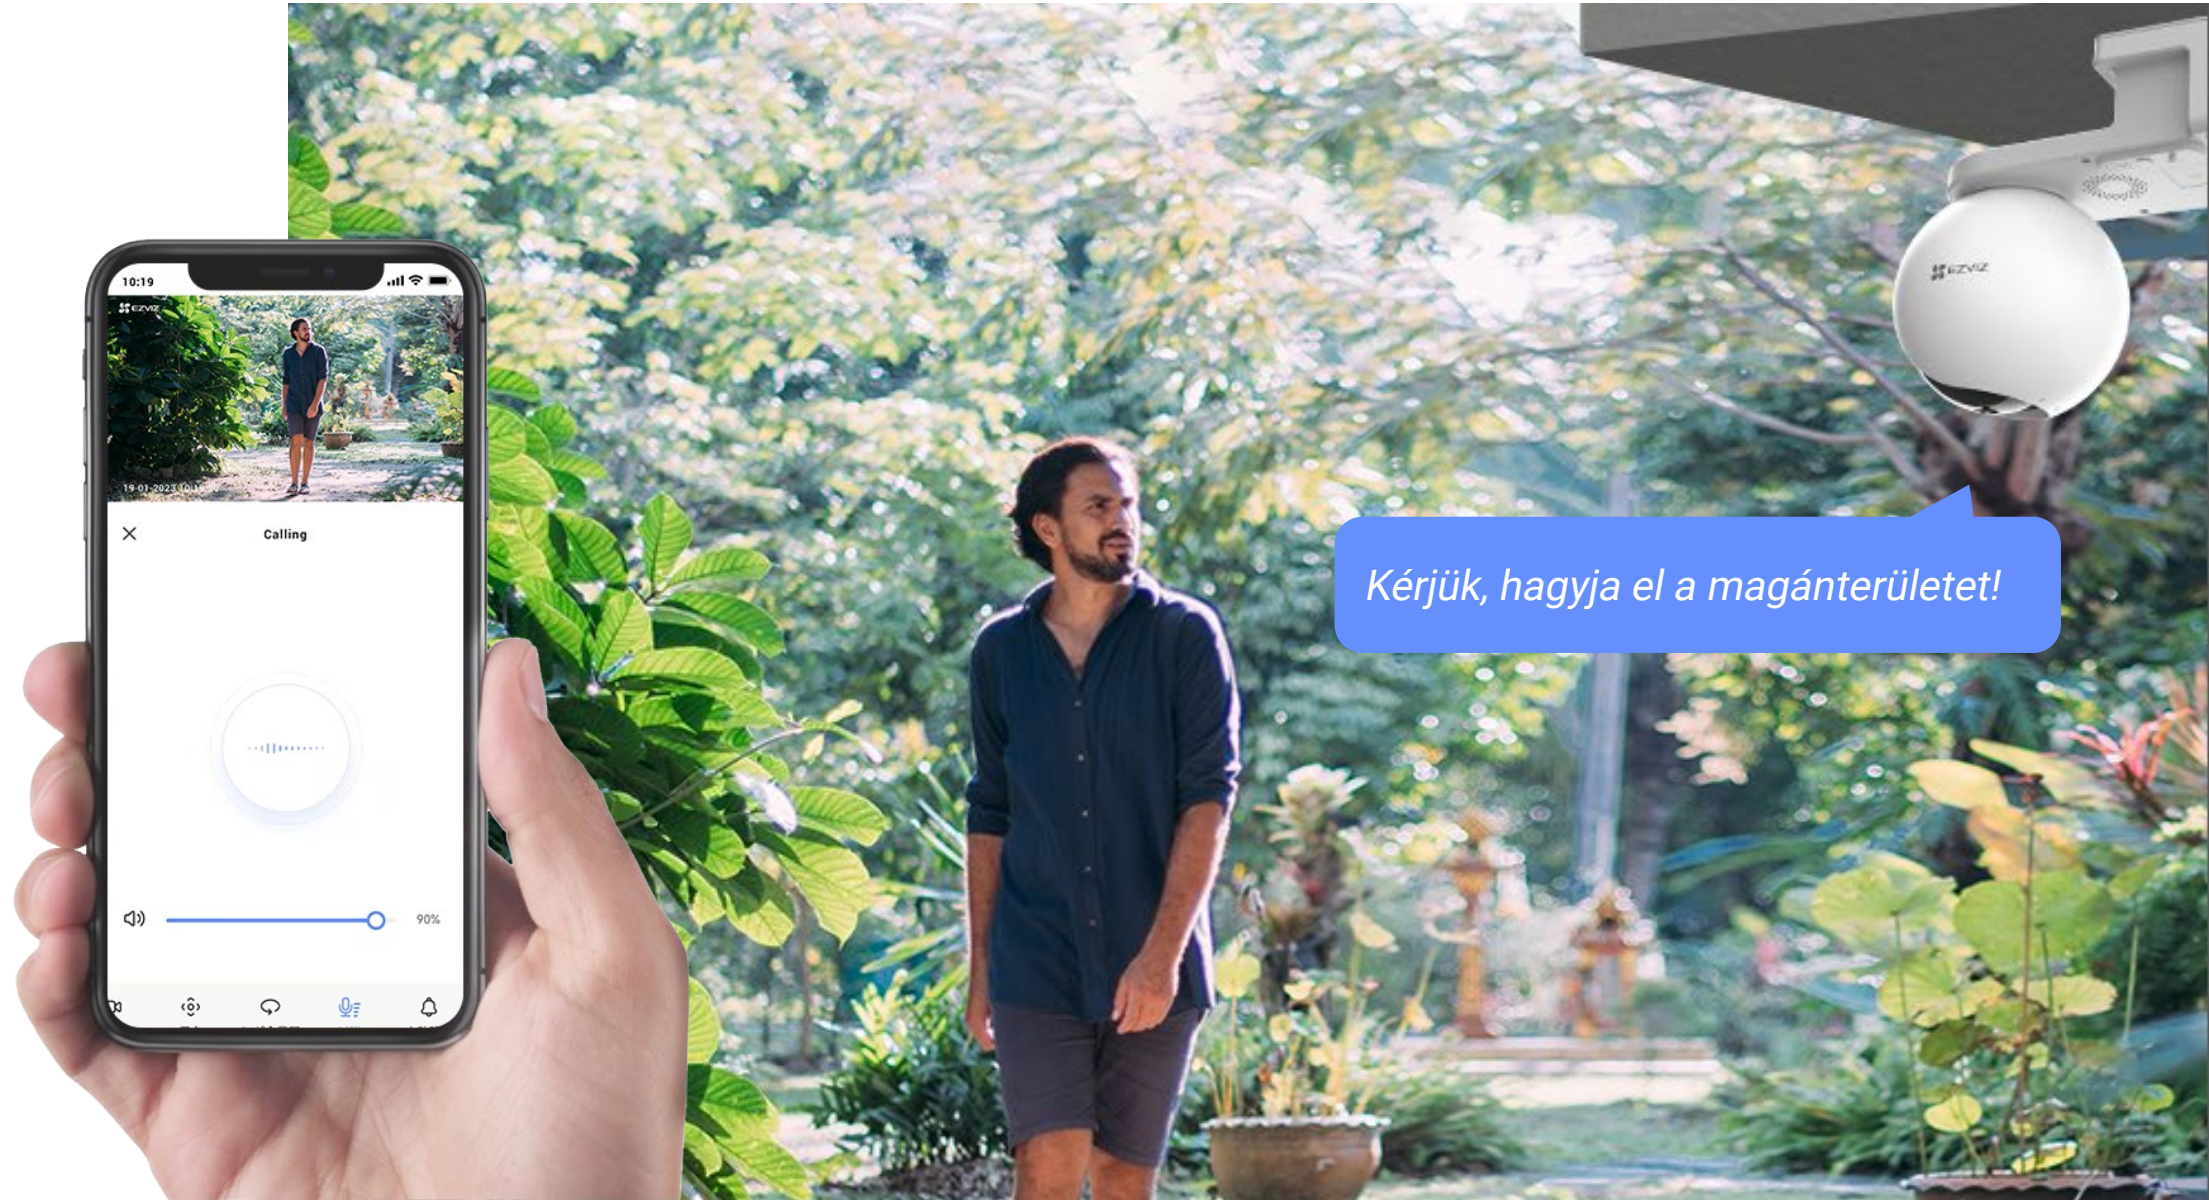

Okostelefonja használatával beszélhet a hivatlan látogatókhoz

A kétirányú kommunikációhoz egyszerűen használja a telefonját. De akár előzetesen is rögzíthet hangüzeneteket, amelyek automatikusan lejátszódnak személyek érzékelése esetén.

Kérjük, hagyja el a magánterületet!

Intelligens integráció, kihangosított vezérlés

Az EZVIZ alkalmazáson keresztül egyszerűen kezelheti az EB8 4G készülékét. Sőt, hanggal engedélyezheti az élő megtekintést a „Helló, Google” vagy „Alexa” hogy ellenőrizze egy nagyobb képernyőn, mi történik.