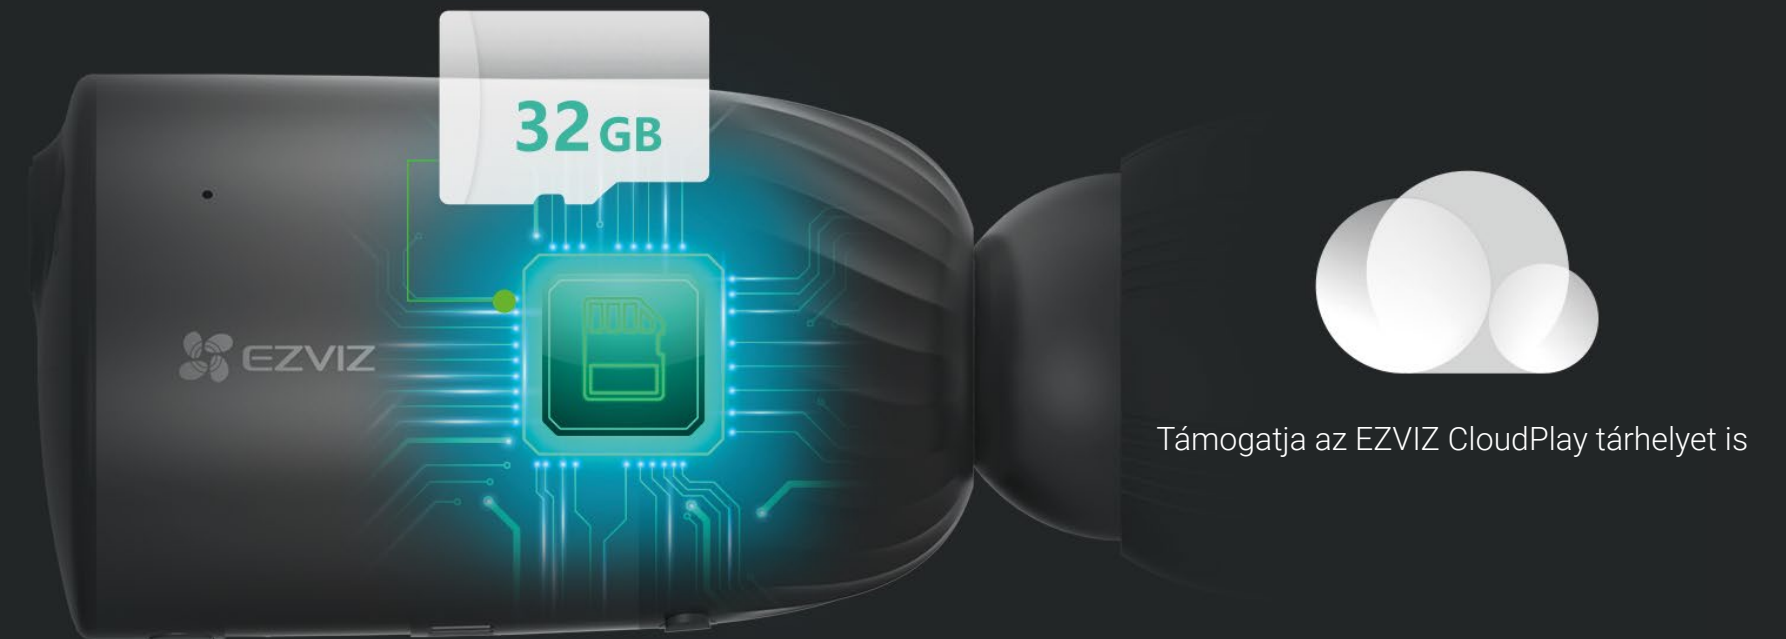

Ingyenes, biztonságos videótárolás beépített 32 GB-os eMMC memóriával.

Az EZVIZ eLife 2K+ 32 GB eMMC beépített tárhelyének köszönhetően többé nem kell drága memóriakártyákra költenie vagy plusz pénzt erre áldoznia. Amikor előfizet a szolgáltatásra, választhatja azt is, hogy adatait az EZVIZ CloudPlay-re menti, további védelmet biztosítva így a készülék sérülése vagy elvesztése esetére.

*A felhőalapú tárolási szolgáltatás csak bizonyos piacokon érhető el. Kérjük, vásárlás előtt ellenőrizze, hogy az Ön területén rendelkezésre áll-e.

Napi 10 perces felvételek tárolása
akár 6 hónapon keresztül

Élénk éjszakai látás.

A két beépített reflektornak köszönhetően az EZVIZ eLife még koromsötétben is képes élénk színű képalkotásra. Ez lehetővé teszi, hogy olyan lényeges részletek is kivehetővé váljanak, amelyek egyébként elvesznének.