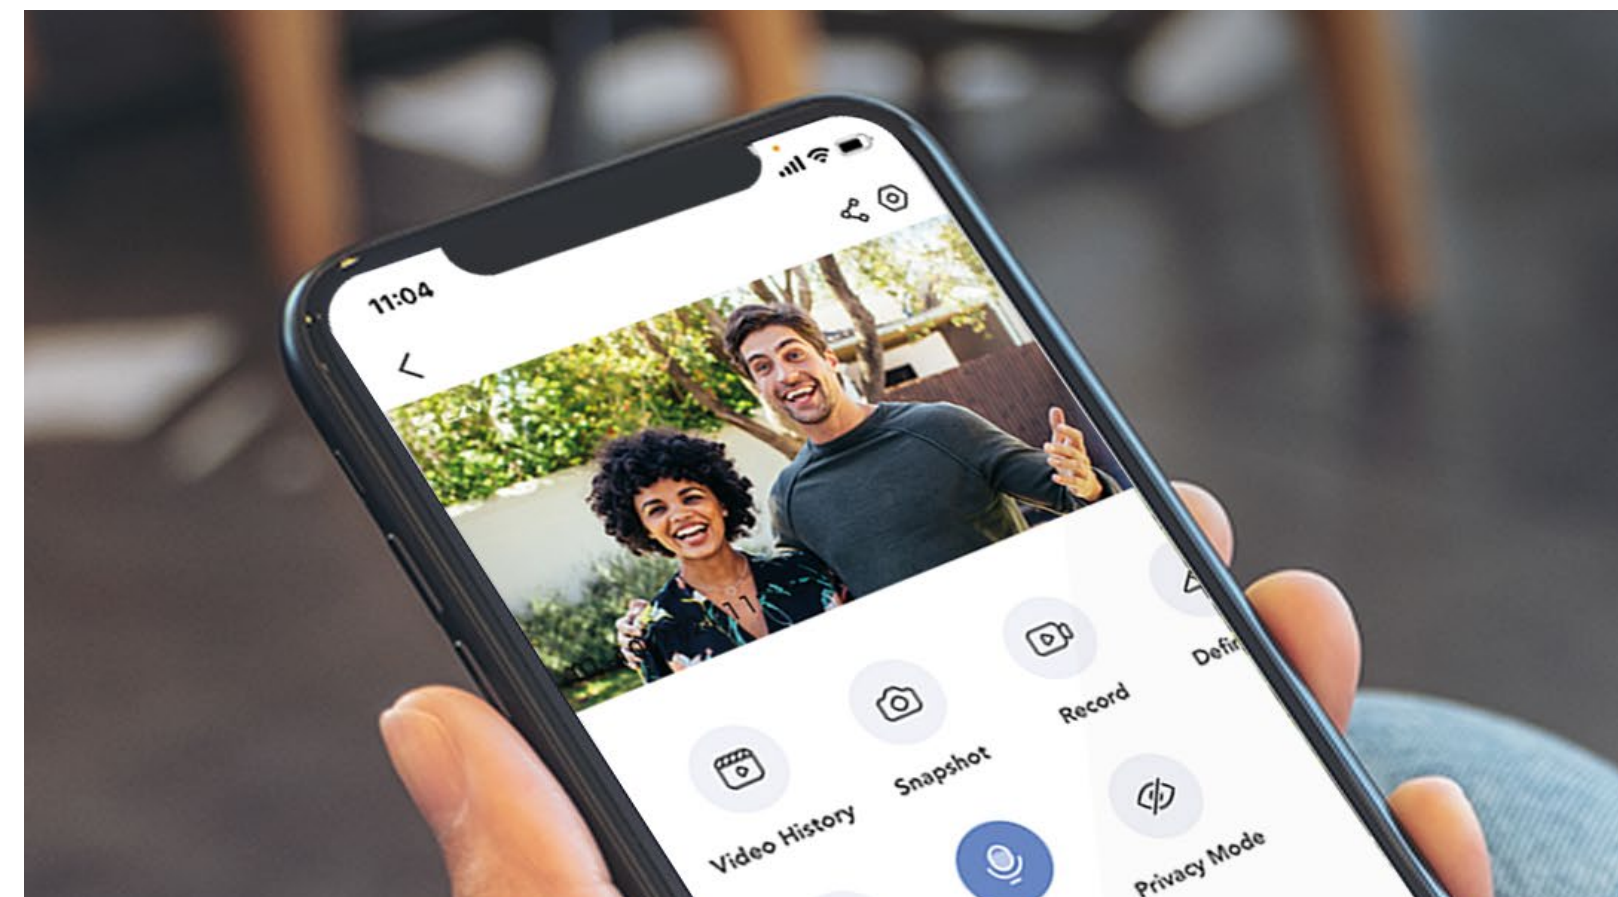

## Testreszabható hangüzenetek.

---

Az EZVIZ eLife egy felhasználóbarát tervezésű termék, amely lehetővé teszi egyedi hangüzenetek\* létrehozását üdvözlés vagy elrettentés céljából.

\*Három 10 másodperces hangüzenet rögzítését támogatja.

## Egyszerű vezérlés és kétirányú hang.

---

A kamera könnyen kezelhető az EZVIZ alkalmazáson keresztül, és a „Hey Google” vagy az „Alexa” hangparanccsal is aktiválható. A kétirányú hangnak köszönhetően a kamerával bármikor láthatja, hallhatja a látogatóit, és beszélgethet velük!