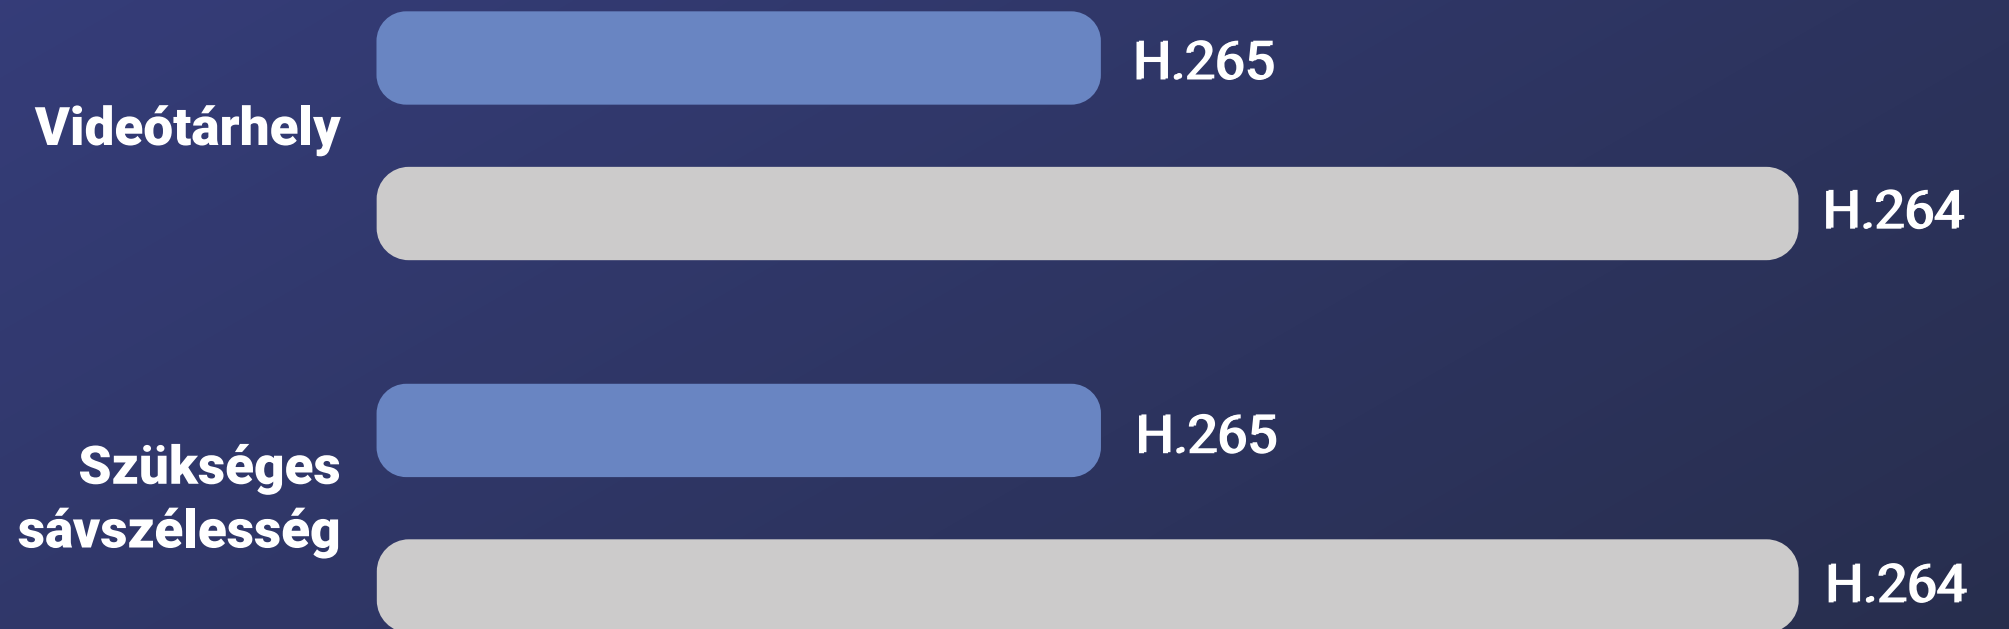

Szabadítson fel tárhelyet és csökkentse a hálózati terhelést.

Az EZVIZ eLife a fejlett H.265 videótömörítési technológiával rendelkezik, amely azonos vagy jobb videóminőséget biztosít, miközben csökkenti a szükséges sávszélességet és tárhelyet*.

*A folyamatos felvételi mód alkalmazásakor a H.265 technológia a H.264-hez képest 50%-kal csökkentheti a felhasznált videótárhelyet és sávszélességet.